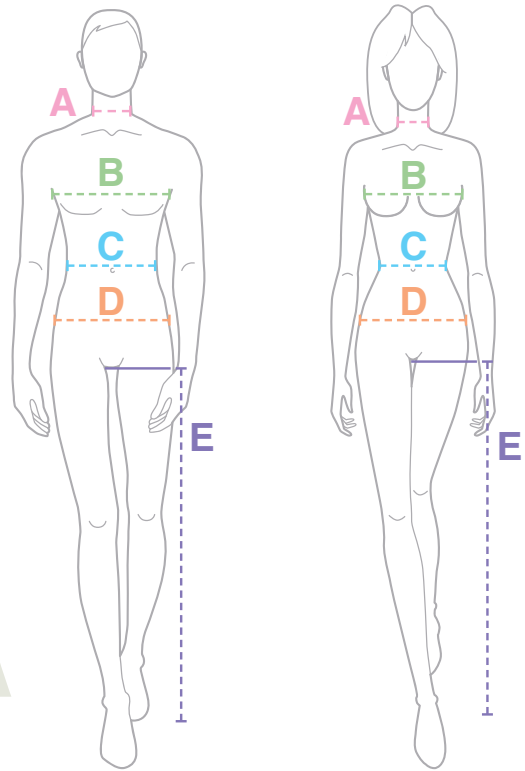

# SIZING GUIDE

## BODY MEASUREMENTS (CM)

- A** - COLLAR
- B** - CHEST TO FIT
- C** - WAIST TO FIT
- D** - HIPS TO FIT
- E** - INSEAM

#### WOMEN'S TOPS

Size	FR	A	B	C
XS	32	29,1-30	76-80	54,5-59,5
XS/S	34	30-30,9	80-84	59,5-64,5
S	36	30,9-31,8	84-88	64,5-69,5
M	38	31,8-32,7	88-92	69,5-74,5
L	40	32,7-33,6	92-96	74,5-79,5
L/XL	42	33,6-34,5	96-100	79,5-84,5
XL	44	34,5-35,4	100-104	84,5-89,5
XXL	46	35,4-36,3	104-108	89,5-94,5
XXL/3XL	48	36,3-37,2	108-112	94,5-99,5
3XL	50	37,2-38,1	112-116	99,5-104,5
4XL	52	38,1-39	116-120	104,5-109,5
4XL/5XL	54	39-39,9	120-124	109,5-114,5

#### WOMEN'S TROUSERS

Size	FR	C	D
XS	32	54,5-59,5	83,75-87,25
XS/S	34	59,5-64,5	87,25-90,75
S	36	64,5-69,5	90,75-94,25
M	38	69,5-74,5	94,25-97,75
L	40	74,5-79,5	97,75-101,25
L/XL	42	79,5-84,5	101,25-104,75
XL	44	84,5-89,5	104,75-108,25
XXL	46	89,5-94,5	108,25-111,75
XXL/3XL	48	94,5-99,5	111,75-115,25
3XL	50	99,5-104,5	115,25-118,75
4XL	52	104,5-109,5	118,75-122,25
4XL/5XL	54	109,5-114,5	122,25-125,75